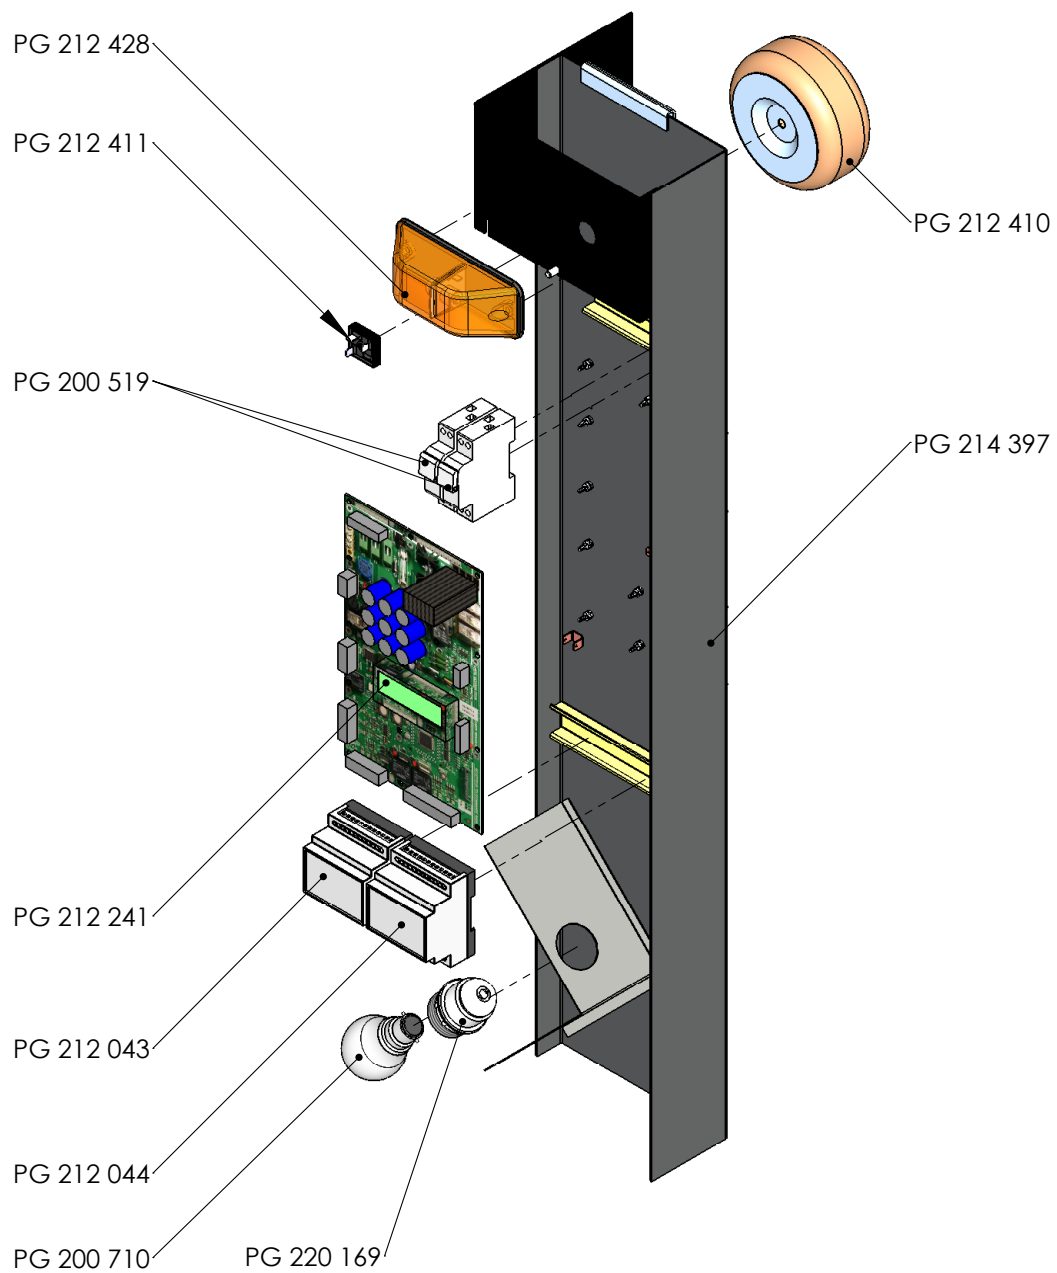

PG 220 729 Jeu E/R cellule laterale/barrage  
 PG 220 730 Jeu E/R cellule palpeur

**PRESTIGE II v5**  
 N° Série : FI10 B05 - 16v5

Date : 01/06/2008  
 Doc N° 917 - 01 / 34  
 Page : 1 / 4

**Vue éclatée tablier et traverse**

PG 220 729 Jeu E/R cellule laterale/barrage  
 PG 220 730 Jeu E/R cellule palpeur

**PRESTIGE II v5**  
**N° Série : FI10 B05 - 16v5**

Date : 01/06/2008  
 Doc N° 917 - 01 / 34  
 Page : 2 / 4

**Vue éclatée Pilier Principal**

HPL<2300 PG 214 443  
HPL>2200 PG 214 445

**PRESTIGE II v5**  
N° Série : FI10 B05 - 16v5

Date : 01/06/2008

Doc N° 917 - 01 / 34

Page : 3 / 4

**Vue éclatée Pilier Secondaire**

**PRESTIGE II v5**  
**N° Série : FI10 B05 - 16v5**

Date : 01/06/2008

Doc N° 917 - 01 / 34

Page : 4 / 4

**Vue éclatée Armoire Electrique**