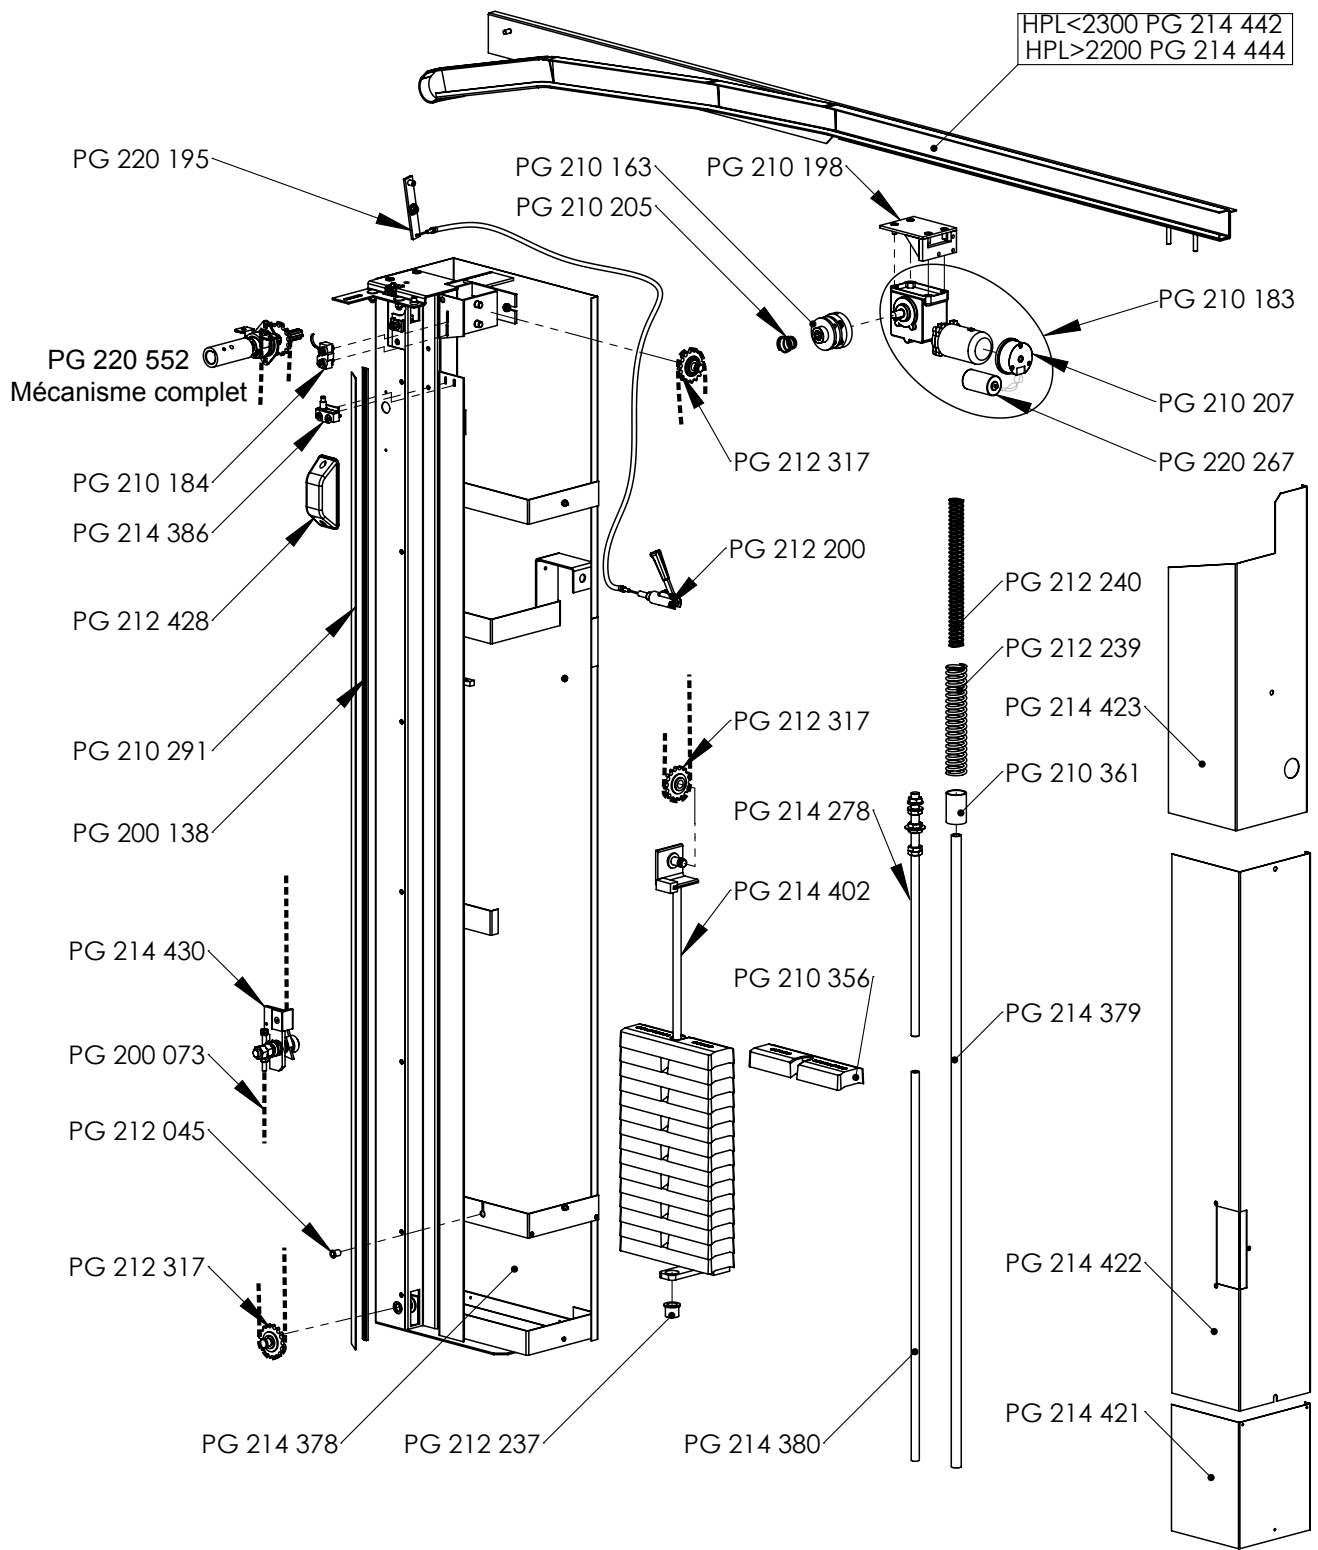

PG 220 729 Jeu E/R cellule laterale/barrage  
 PG 220 730 Jeu E/R cellule palpeur

**PRESTIGE II v5**  
 N° Série : FI10 B05 - 16v5

Date : 01/06/2008  
 Doc N° 917 - 01 / 34  
 Page : 1 / 4

**Vue éclatée tablier et traverse**

PG 220 729 Jeu E/R cellule laterale/barrage  
 PG 220 730 Jeu E/R cellule palpeur

**PRESTIGE II v5**  
**N° Série : FI10 B05 - 16v5**

Date : 01/06/2008  
 Doc N° 917 - 01 / 34  
 Page : 2 / 4

**Vue éclatée Pilier Principal**

HPL<2300 PG 214 443  
HPL>2200 PG 214 445

**PRESTIGE II v5**  
N° Série : FI10 B05 - 16v5

Date : 01/06/2008

Doc N° 917 - 01 / 34

Page : 3 / 4

**Vue éclatée Pilier Secondaire**

**PRESTIGE II v5**  
**N° Série : FI10 B05 - 16v5**