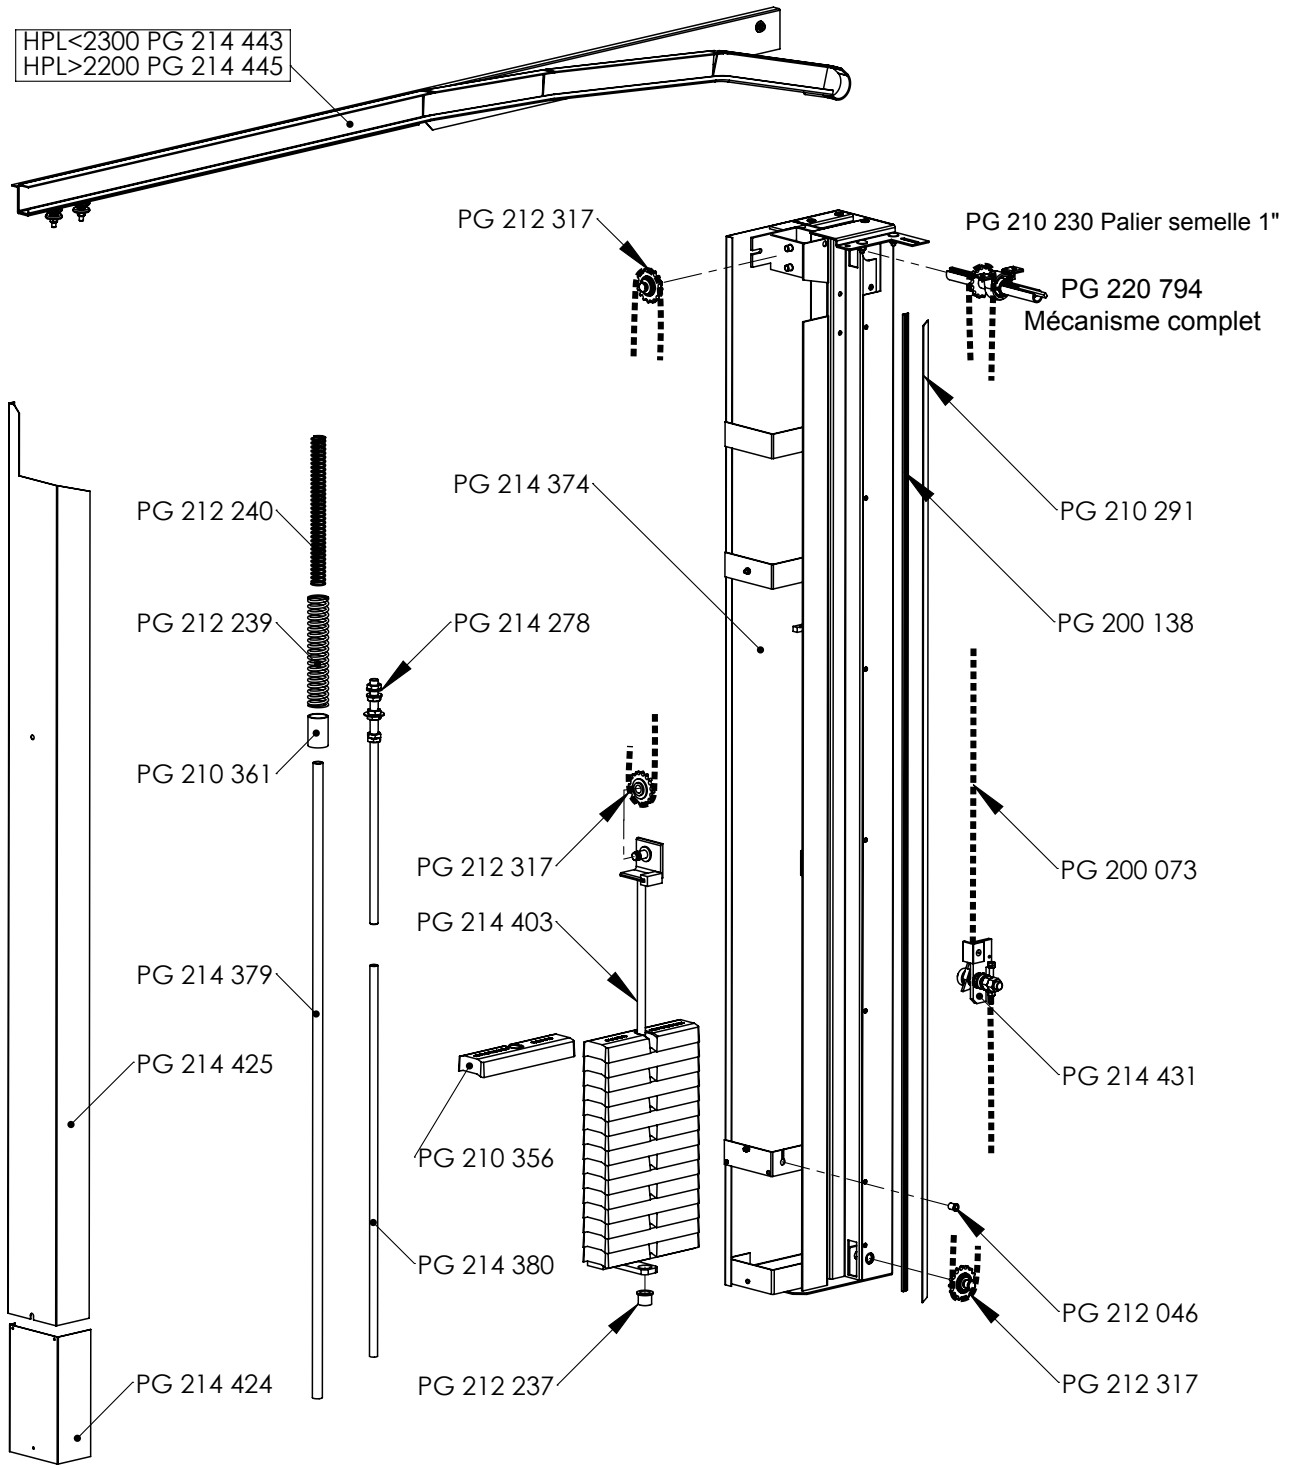

PG 220 729 Jeu E/R cellule laterale/barrage  
 PG 220 730 Jeu E/R cellule palpeur

**PRESTIGE II v5**  
 N° Série : FI10 B05 - 16v5

Date : 01/06/2008  
 Doc N° 917 - 01 / 34  
 Page : 1 / 4

**Vue éclatée tablier et traverse**

PG 220 729 Jeu E/R cellule laterale/barrage  
 PG 220 730 Jeu E/R cellule palpeur

**PRESTIGE II v5**  
**N° Série : FI10 B05 - 16v5**

Date : 01/06/2008  
 Doc N° 917 - 01 / 34  
 Page : 2 / 4

**Vue éclatée Pilier Principal**

HPL<2300 PG 214 443  
HPL>2200 PG 214 445

**PRESTIGE II v5**  
N° Série : FI10 B05 - 16v5

Date : 01/06/2008

Doc N° 917 - 01 / 34

Page : 3 / 4

**Vue éclatée Pilier Secondaire**

**PRESTIGE II v5**  
**N° Série : FI10 B05 - 16v5**