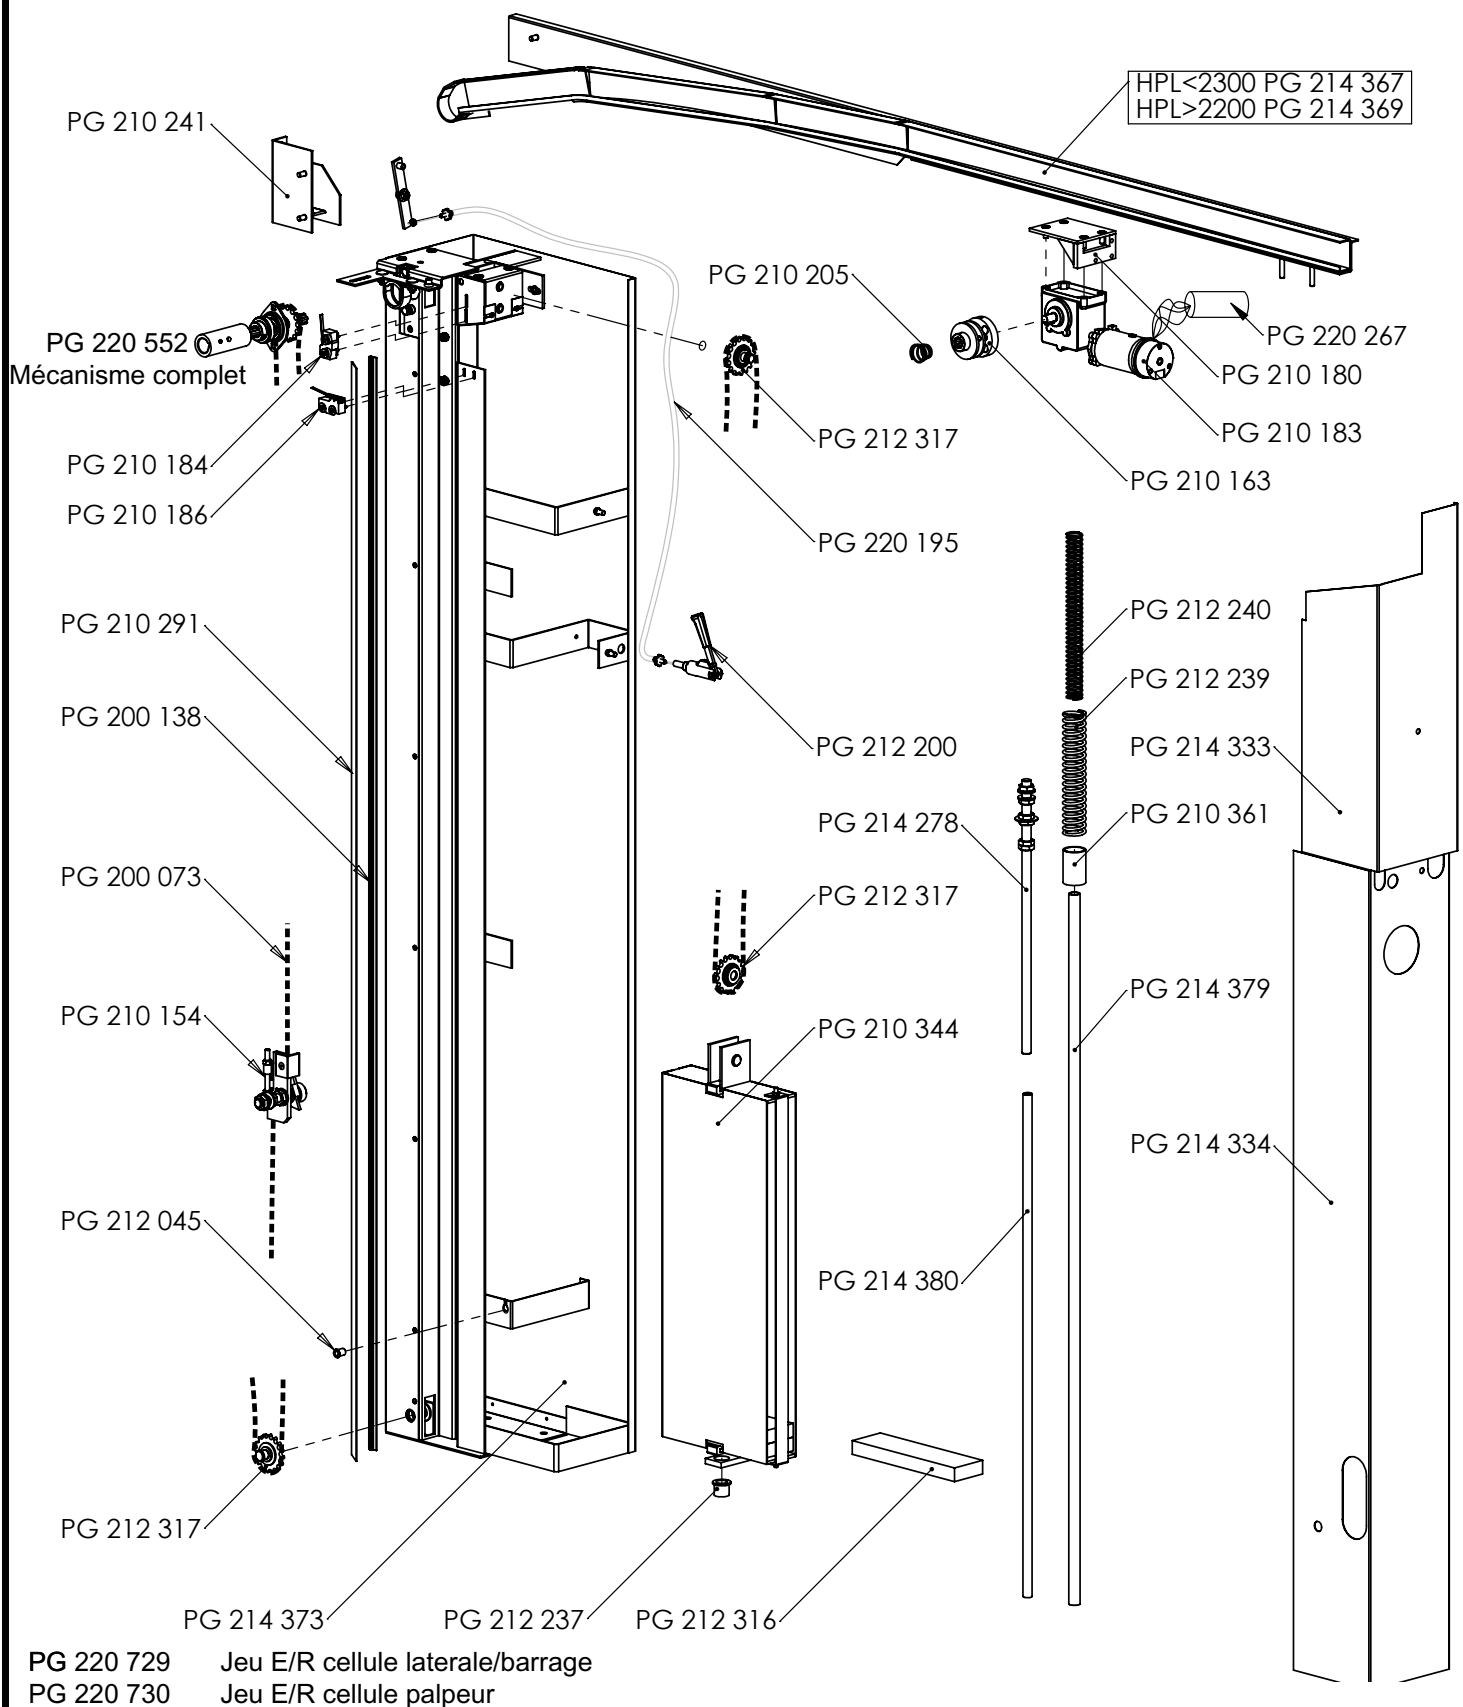

PG 220 729 Jeu E/R cellule laterale/barrage
 PG 220 730 Jeu E/R cellule palpeur

PRESTIGE II v4
 N° Série : FI10 B05 - 16v4

Date : 01/04/2008
Doc N° 917 - 01 / 33
Page : 1 / 4

Vue éclatée
Tablier & Traverse

PRESTIGE II v4
N° Série : FI10 B05 - 16v4

Date : 01/04/2008

Doc N° 917 - 01 / 33

Page : 2 / 4

Vue éclatée
Pilier Principal

PRESTIGE II v4
N° Série : FI10 B05 - 16v4

Date : 01/04/2008

Doc N° 917 - 01 / 33

Page : 3 / 4

Vue éclatée
Pilier Secondaire

PRESTIGE II v4
N° Série : FI10 B05 - 16v4

Date : 01/04/2008

Doc N° 917 - 01 / 33

Page : 4 / 4

Vue éclatée
Coffret Electrique