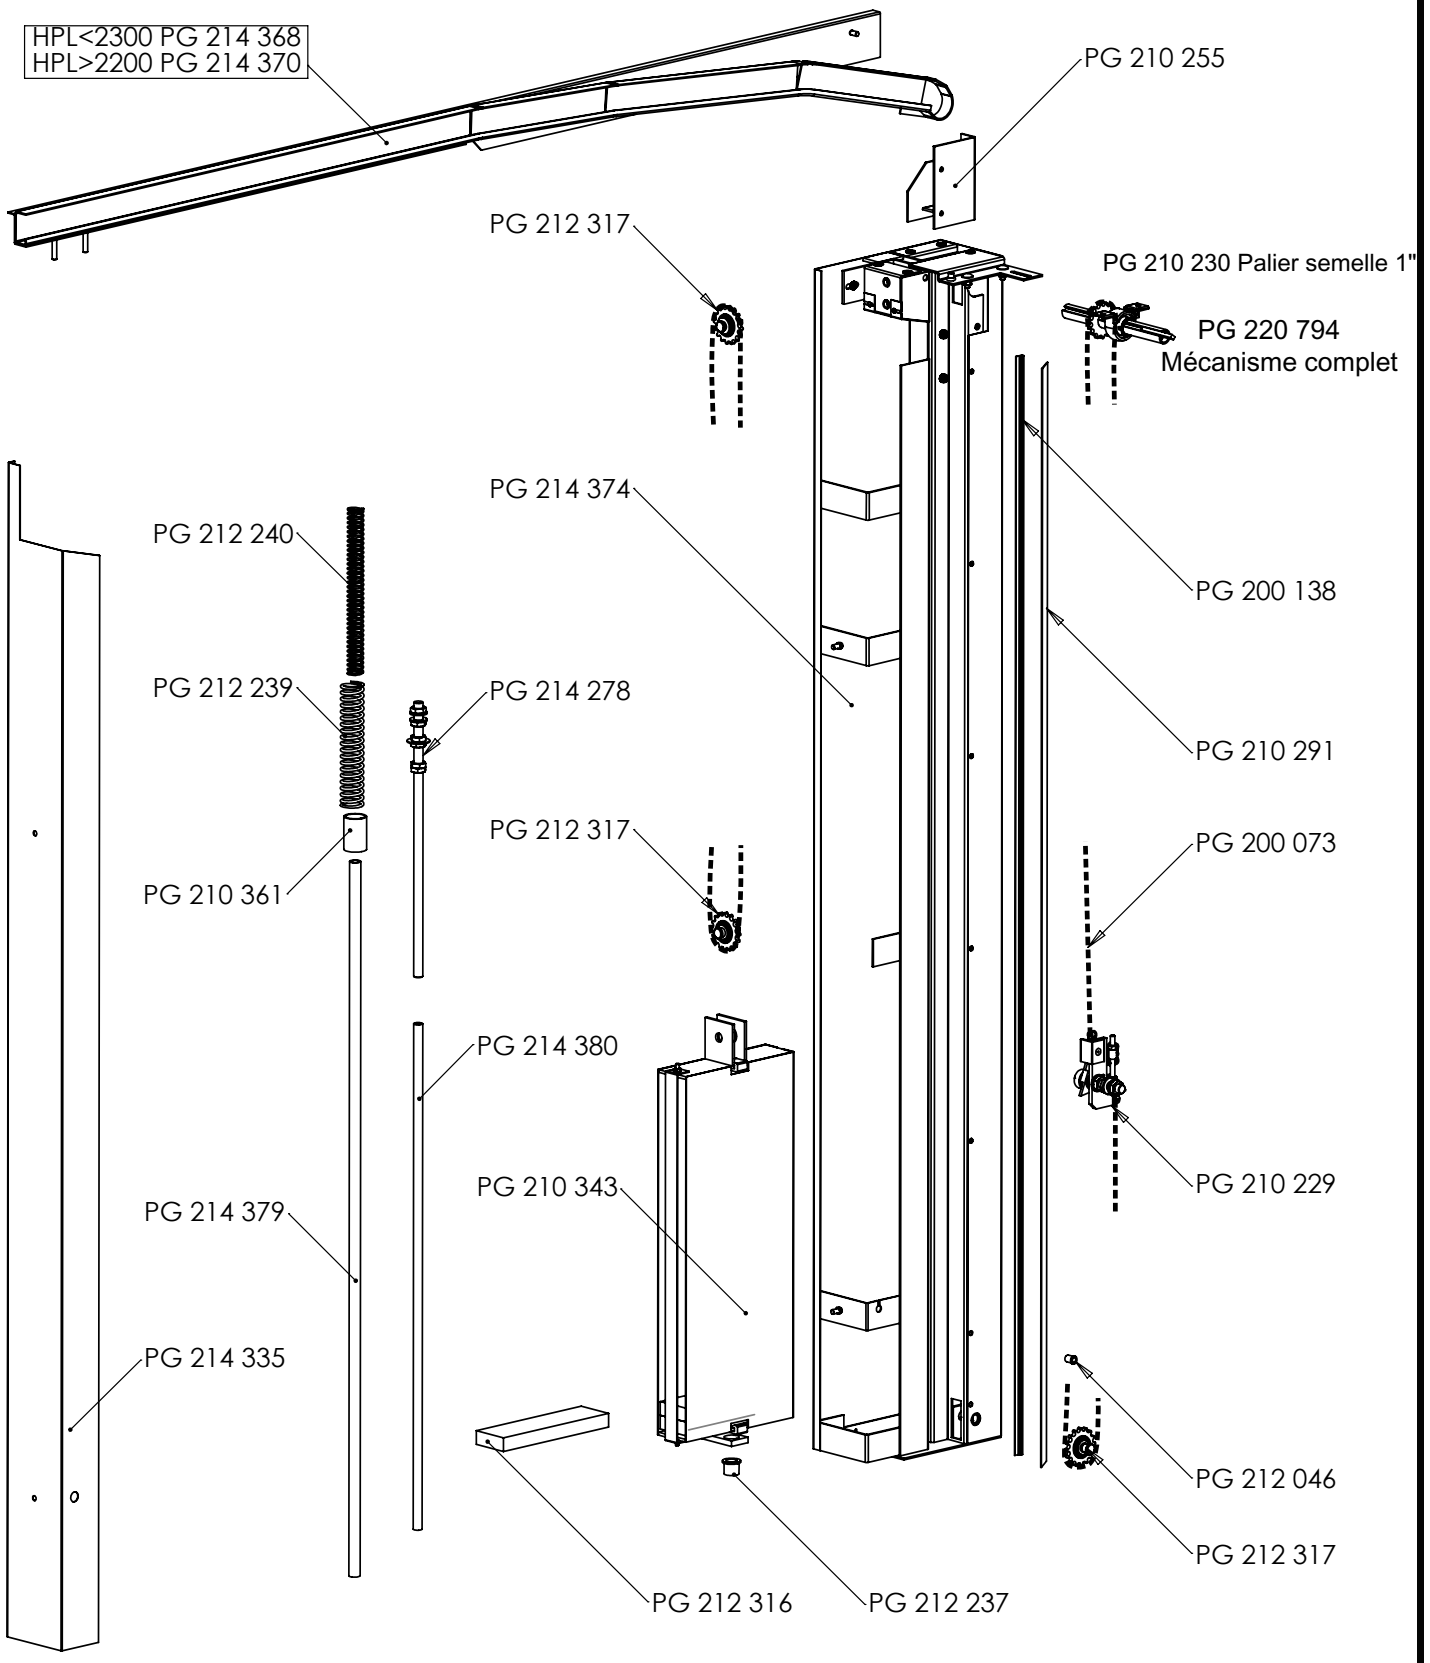

PG 220 729 Jeu E/R cellule laterale/barrage
 PG 220 730 Jeu E/R cellule palpeur

PRESTIGE II v4
 N° Série : FI10 B05 - 16v4

Date : 01/04/2008
Doc N° 917 - 01 / 33
Page : 1 / 4

Vue éclatée
Tablier & Traverse

PRESTIGE II v4
N° Série : FI10 B05 - 16v4

Date : 01/04/2008

Doc N° 917 - 01 / 33

Page : 2 / 4

Vue éclatée
Pilier Principal

PRESTIGE II v4
N° Série : FI10 B05 - 16v4

Date : 01/04/2008

Doc N° 917 - 01 / 33

Page : 3 / 4

Vue éclatée
Pilier Secondaire

PRESTIGE II v4
N° Série : FI10 B05 - 16v4

Date : 01/04/2008

Doc N° 917 - 01 / 33

Page : 4 / 4

Vue éclatée
Coffret Electrique