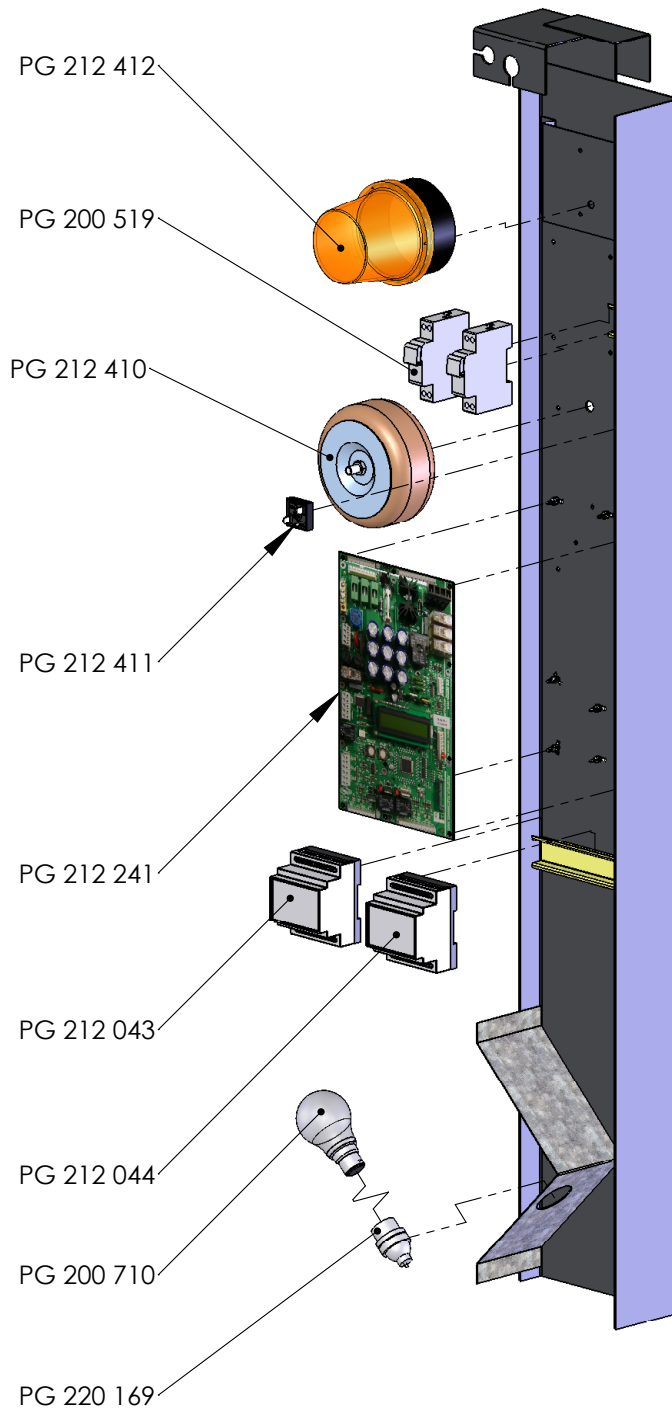

PG 220 729 Jeu E/R cellule laterale/barrage
 PG 220 730 Jeu E/R cellule palpeur

PRESTIGE II v4
 N° Série : FI10 B05 - 16v4

Date : 01/04/2008
Doc N° 917 - 01 / 33
Page : 1 / 4

Vue éclatée
Tablier & Traverse

PRESTIGE II v4
N° Série : FI10 B05 - 16v4

Date : 01/04/2008

Doc N° 917 - 01 / 33

Page : 2 / 4

Vue éclatée
Pilier Principal

PRESTIGE II v4
N° Série : FI10 B05 - 16v4

Date : 01/04/2008

Doc N° 917 - 01 / 33

Page : 3 / 4

Vue éclatée
Pilier Secondaire

PRESTIGE II v4
N° Série : FI10 B05 - 16v4

Date : 01/04/2008

Doc N° 917 - 01 / 33

Page : 4 / 4

Vue éclatée
Coffret Electrique