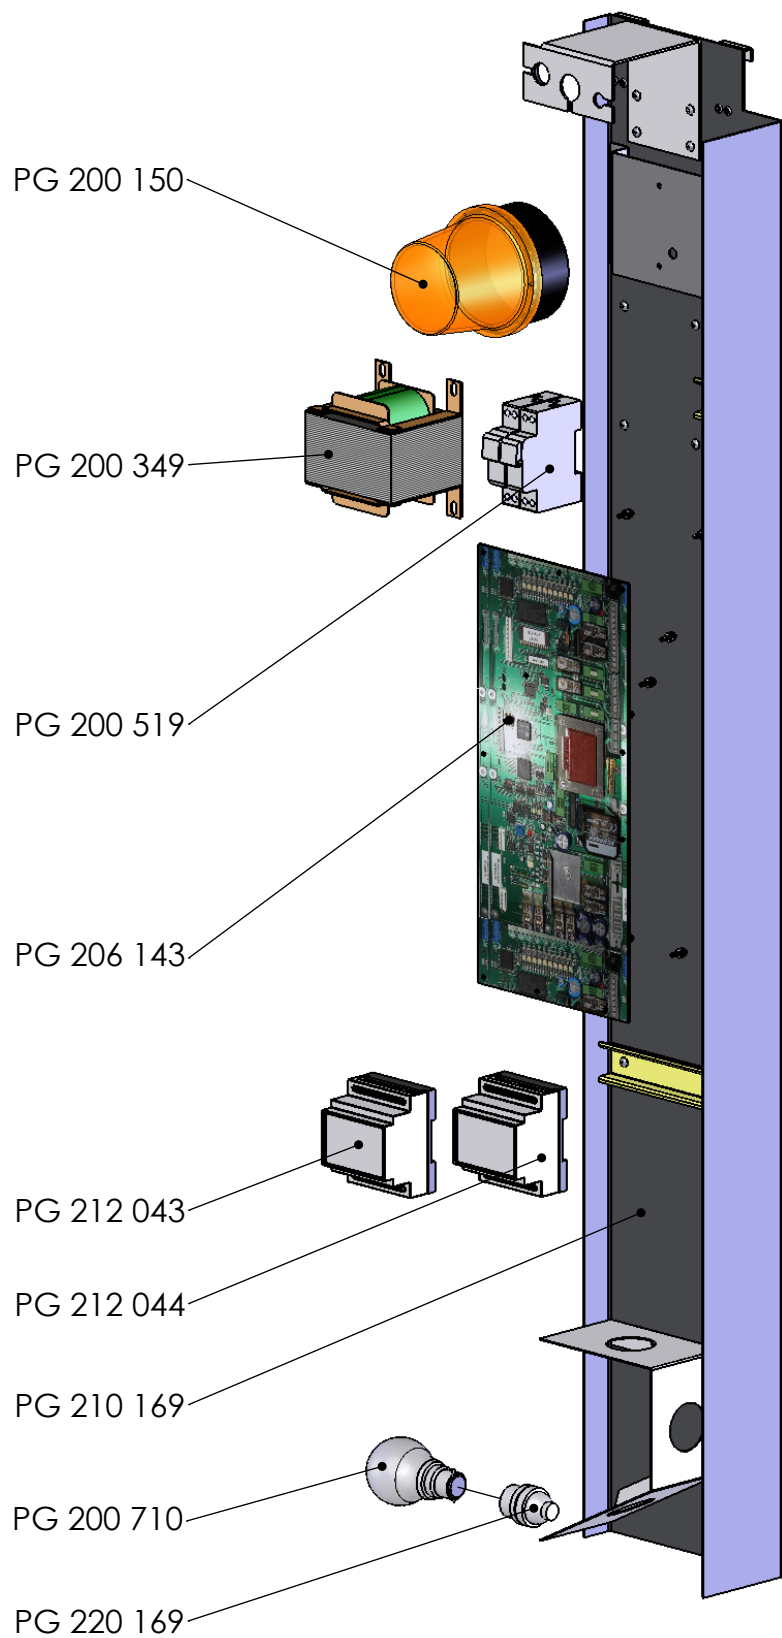

PRESTIGE II v1
N° Série : F110 B05 - 16v1

Date : 01/01/2007

Doc N° 917 - 01 / 30

Page : 1 / 4

Vue éclatée
Tablier & Traverse

PRESTIGE II v1
 N° Série : F110 B05 - 16v1

Date : 01/01/2007

Doc N° 917 - 01 / 30

Page : 4 / 4

Vue éclatée
Coffret Electrique